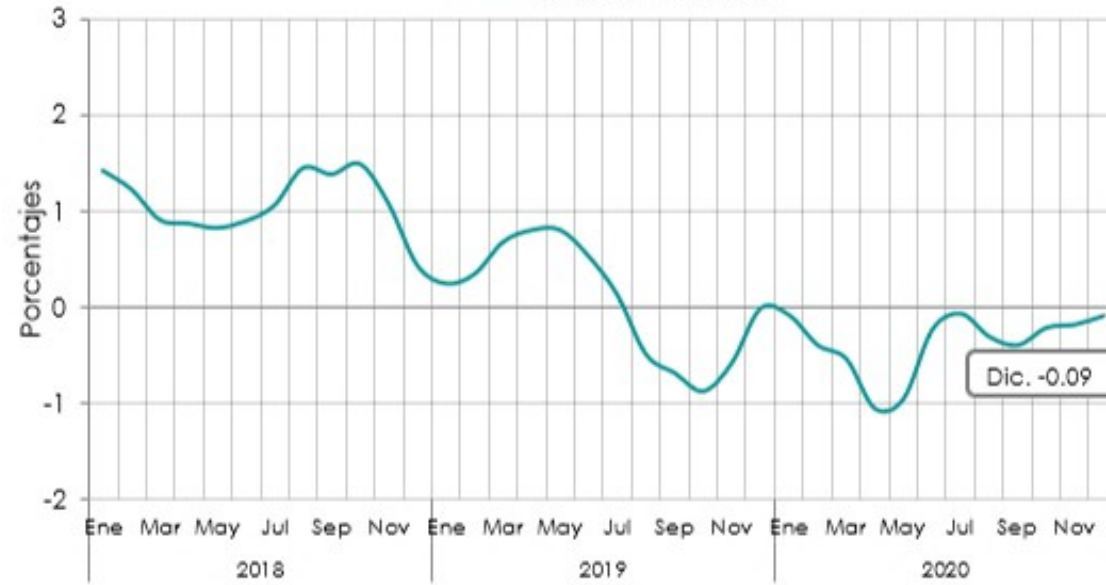

El Salvador

Índice de Volumen de Actividad Económica

Variación interanual de la serie desestacionalizada

Fuente:
Banco Central de Reserva de El Salvador

Inflación al mes de diciembre

Variación interanual

Fuente:
Banco Central de Reserva de El Salvador

Producto interno bruto en constantes (volúmenes encadenados) al III trimestre de 2020

Variación interanual de la serie desestacionalizada

Fuente:
Banco Central de Reserva de El Salvador