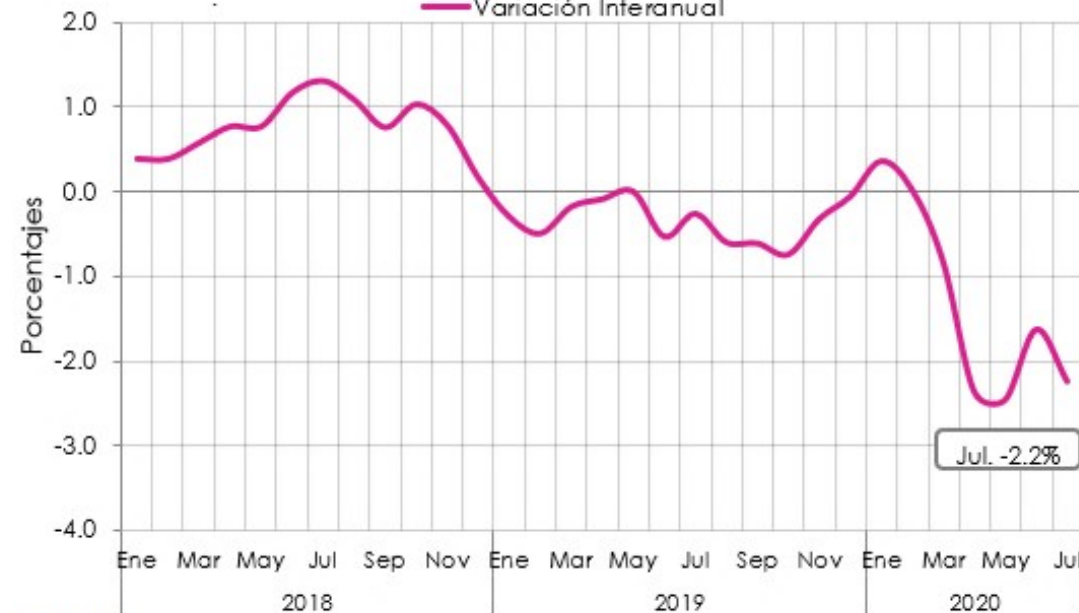

Panamá

Índice de Volumen de Actividad Económica

Variación interanual de la serie original

Fuente:
Instituto de Estadística y Censo de Panamá

Inflación al mes de julio

Variación Interanual

Fuente:
Instituto de Estadística y Censo de Panamá

Producto interno bruto en constantes (volúmenes encadenados) al III trimestre de 2020

Variación interanual de la serie original

Fuente:
Instituto de Estadística y Censo de Panamá